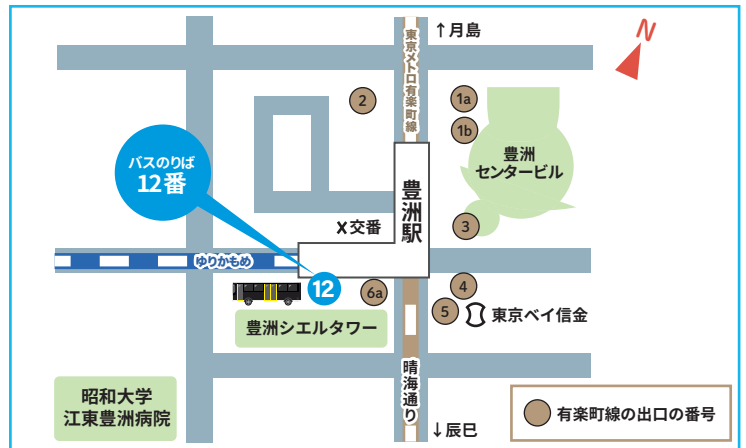

スイソミル

イベント期間中限定！  
燃料電池バス「SORA」が  
豊洲駅⇄スイソミル間を無料運行します。

# 【無料】シャトルバスのご案内

## シャトルバス時刻表

豊洲駅発		東京スイソミル 発	
9	9:50	9	
10	10:22	10	10:07 10:39
11	11:31	11	11:16 11:48
12		12	
13	13:43	13	
14	14:15	14	14:00 14:32
15	15:24	15	15:09 15:41
16	16:28	16	16:13 16:45

## 豊洲駅のりばご案内