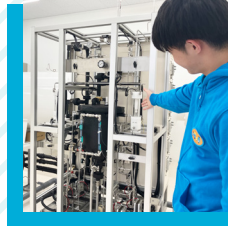

13:30 ~
随時開催

水素で発電

発電実験! チャレンジ・コーナー

8/5^土・6^日

10:00~12:30 随時開催
 ※混雑状況により
 お待ちいただく場合
 があります

水素でつくるエコな電気

8/1 から新 OPEN!!

グリーン水素蓄電システム解説ツアー